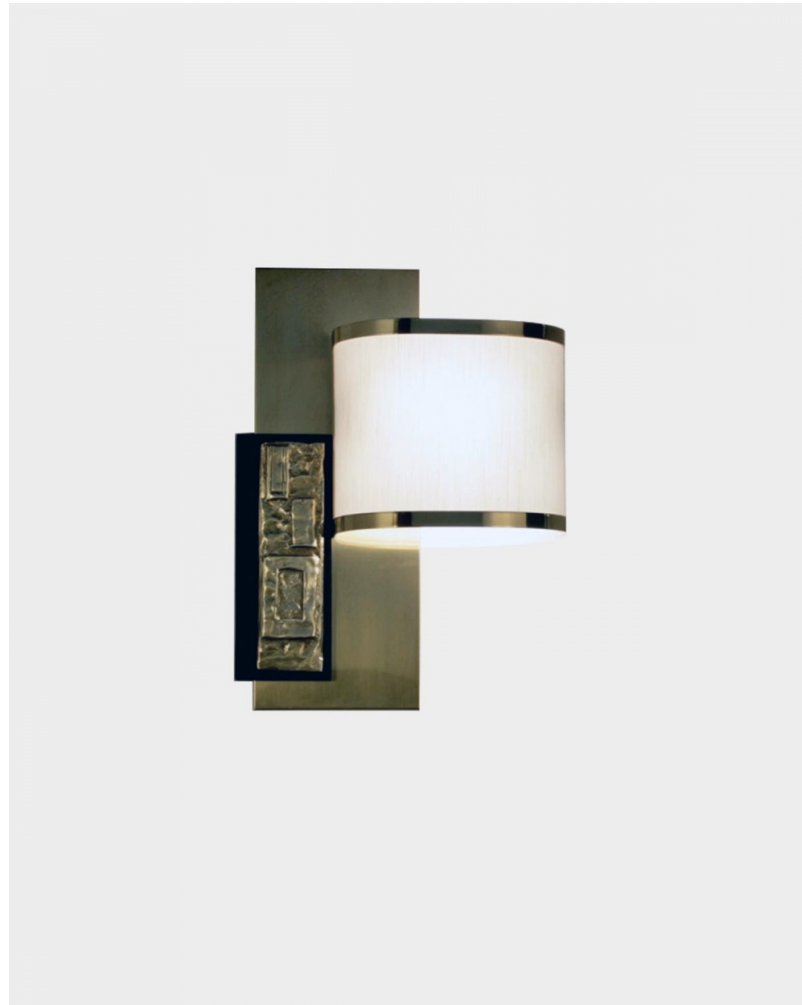

STUDIO VAN DEN AKKER
ROB COPLEY + SEAN ROBINS

**50's Wall Sconce
by Esperia**

DDB - 979 THIRD AVE - SUITE 1510 - NEW YORK - 212.644.3535
PDC - 8687 MELROSE AVENUE - SUITE B355 - WEST HOLLYWOOD - 323.822.1955
DDC - 1025 NORTH STEMMONS FWY - SUITE 280 - DALLAS - 214-256-4338
WWW.STUDIOVANDENAKKER.COM

Height 15.7"
Width 11.8"
Depth 4.3"