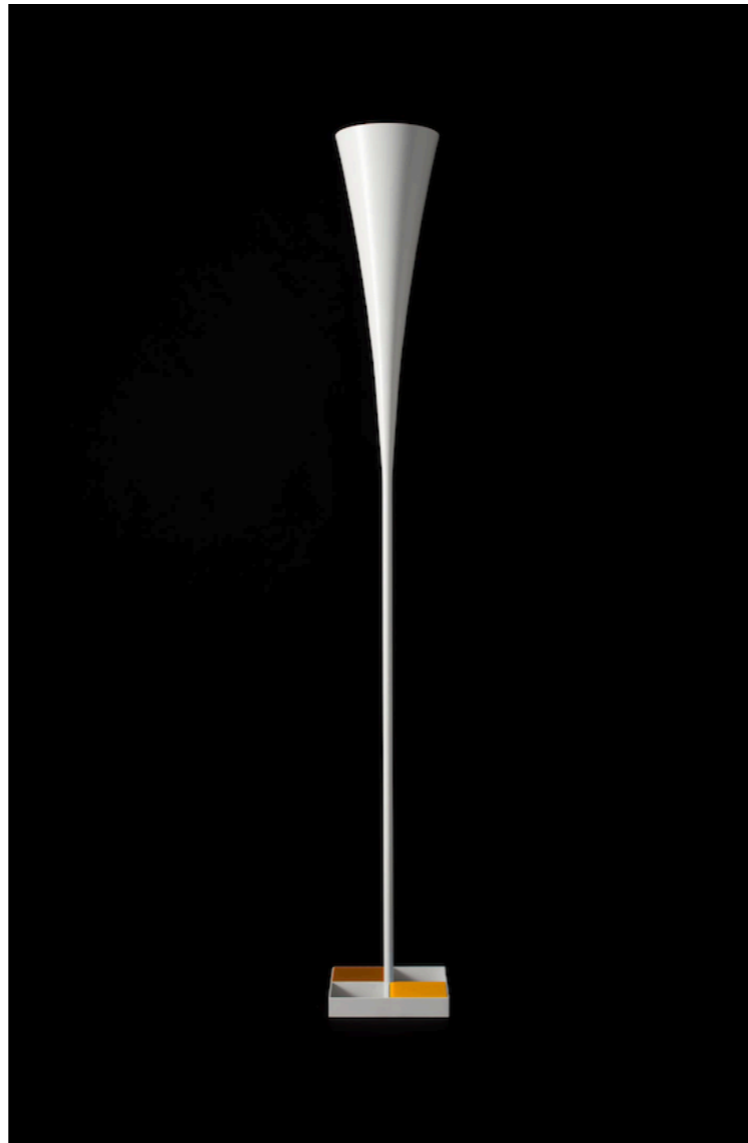

STUDIO VAN DEN AKKER
ROB COPLEY + SEAN ROBINS

De-Lux D8 by Gio Ponti

DDB - 979 THIRD AVE - SUITE 1510 - NEW YORK - 212.644.3535
PDC - 8687 MELROSE AVENUE - SUITE B355 - WEST HOLLYWOOD - 323.822.1955
WWW.STUDIOVANDENAKKER.COM

Height: 72.8"
Diameter: 9.8"