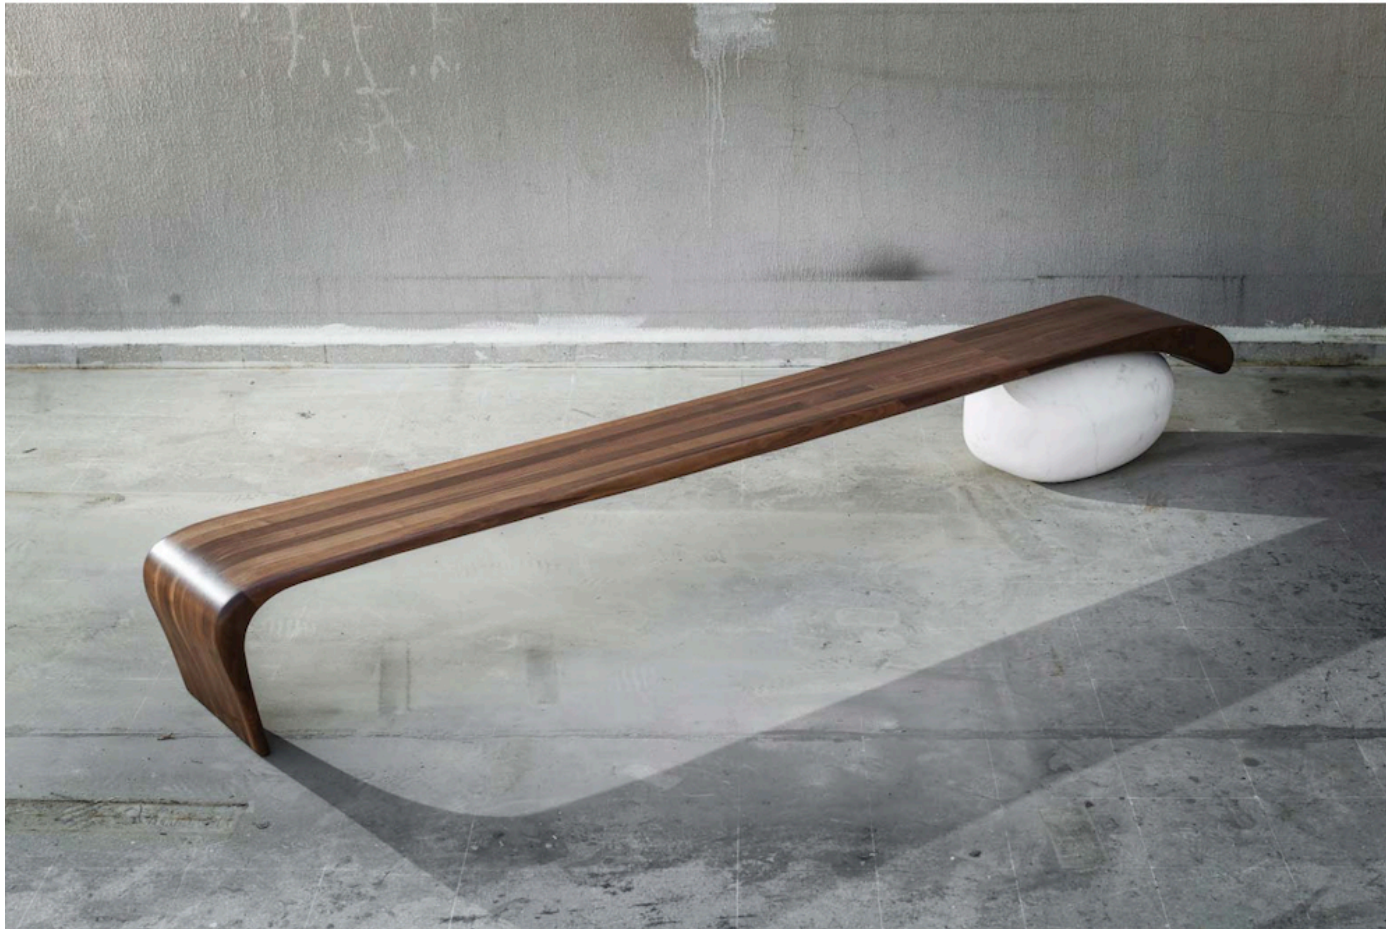

STUDIO VAN DEN AKKER  
ROB COPLEY + SEAN ROBINS

**Galet Coffee Table  
by Georges Mohasseb  
for Studio Manda**

DDB - 979 THIRD AVE - SUITE 1510 - NEW YORK - 212.644.3535  
PDC - 8687 MELROSE AVENUE - SUITE B355 - WEST HOLLYWOOD - 323.822.1955  
DDC - 1025 NORTH STEMMONS FWY - SUITE 280 - DALLAS - 214-256-4338  
[WWW.STUDIOVANDENAKKER.COM](http://WWW.STUDIOVANDENAKKER.COM)