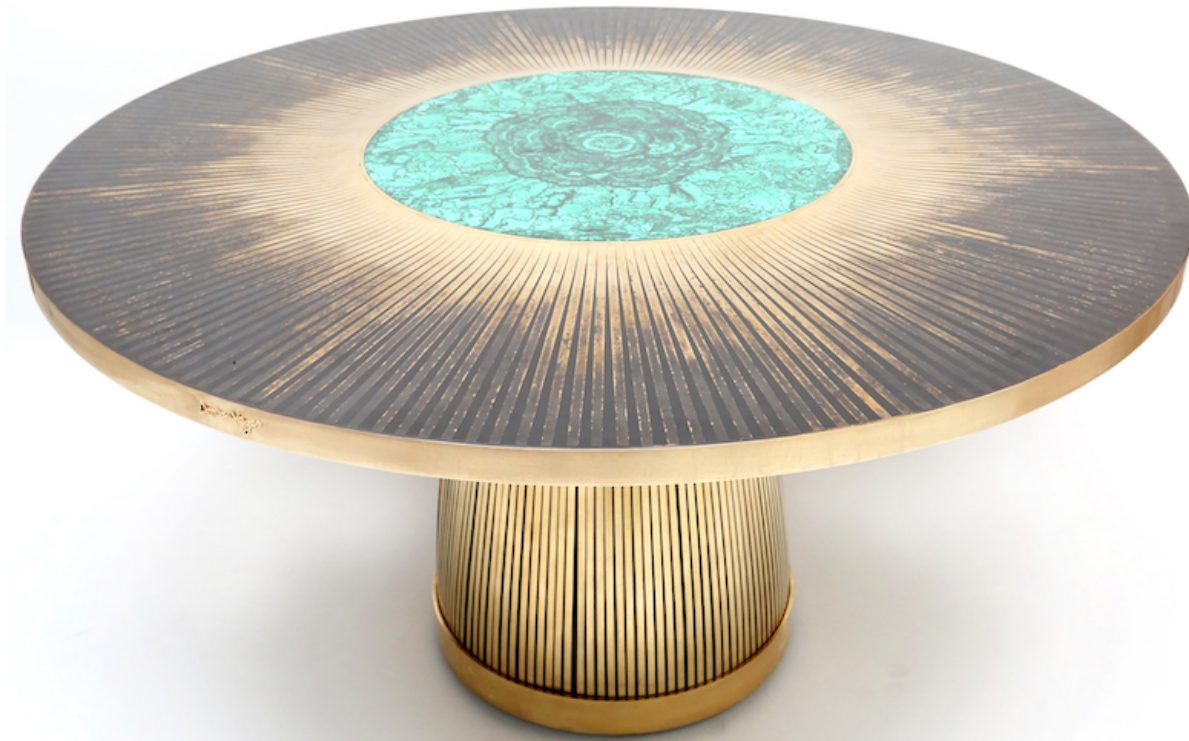

STUDIO VAN DEN AKKER  
ROB COPLEY + SEAN ROBINS

**Malachite Dining Table  
by Yann Dessauvages**

DDB - 979 THIRD AVE - SUITE 1510 - NEW YORK - 212.644.3535  
PDC - 8687 MELROSE AVENUE - SUITE B355 - WEST HOLLYWOOD - 323.822.1955  
DDC - 1025 NORTH STEMMONS FWY - SUITE 280 - DALLAS - 214 256-4338  
[WWW.STUDIOVANDENAKKER.COM](http://WWW.STUDIOVANDENAKKER.COM)

**59" Dia., 30"H**