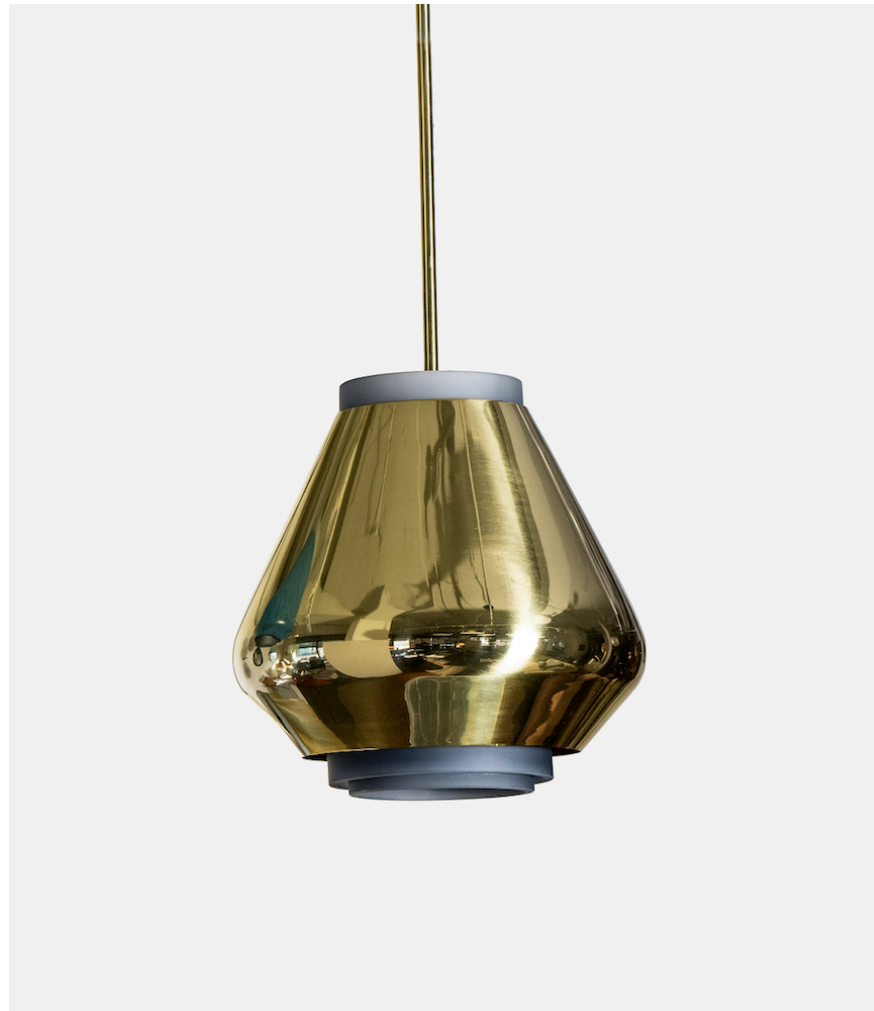

STUDIO VAN DEN AKKER
ROB COPLEY + SEAN ROBINS

**Laughton Pendant
by Studio Van den Akker**

DDB - 979 THIRD AVE - SUITE 1510 - NEW YORK - 212.644.3535
PDC - 8687 MELROSE AVENUE - SUITE B355 - WEST HOLLYWOOD - 323.822.1955
DDC - 1025 NORTH STEMMONS FWY - SUITE 280 - DALLAS - 214 256-4338
WWW.STUDIOVANDENAKKER.COM

**Height 13"
Diameter 13"**