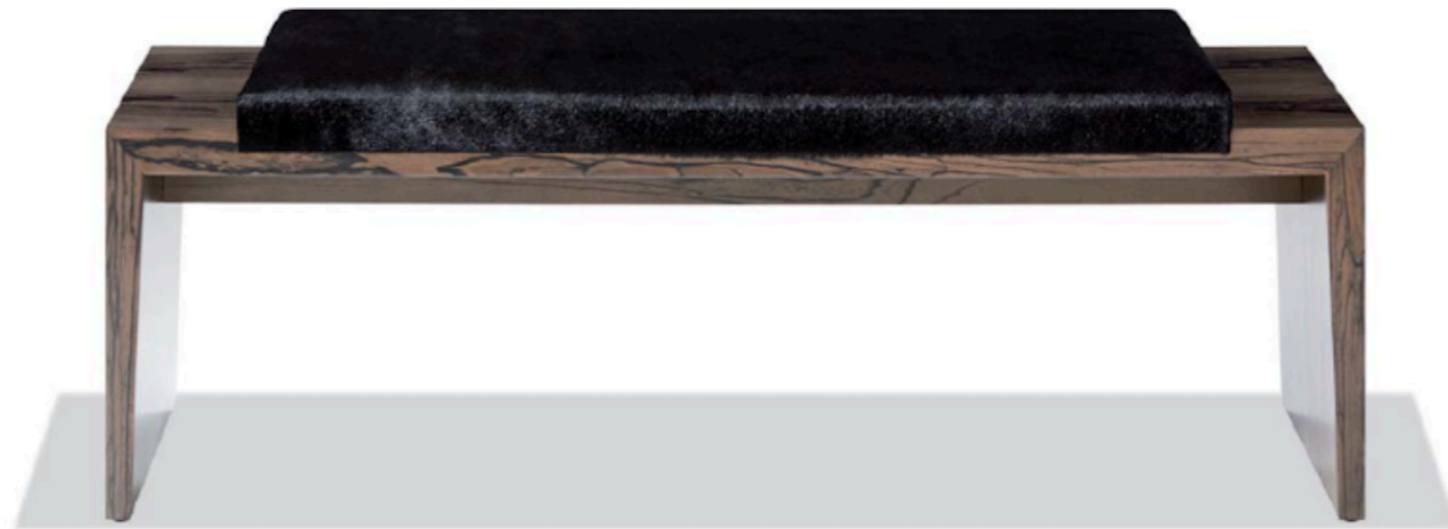

STUDIO VAN DEN AKKER  
ROB COPLEY + SEAN ROBINS

**Rouvre Bench**

By Philippe Hurel

**DDB** - 979 THIRD AVE - SUITE 1510 - NEW YORK - 212.644.3535

**PDC** - 8687 MELROSE AVENUE - SUITE B355 - WEST HOLLYWOOD - 323.822.1955